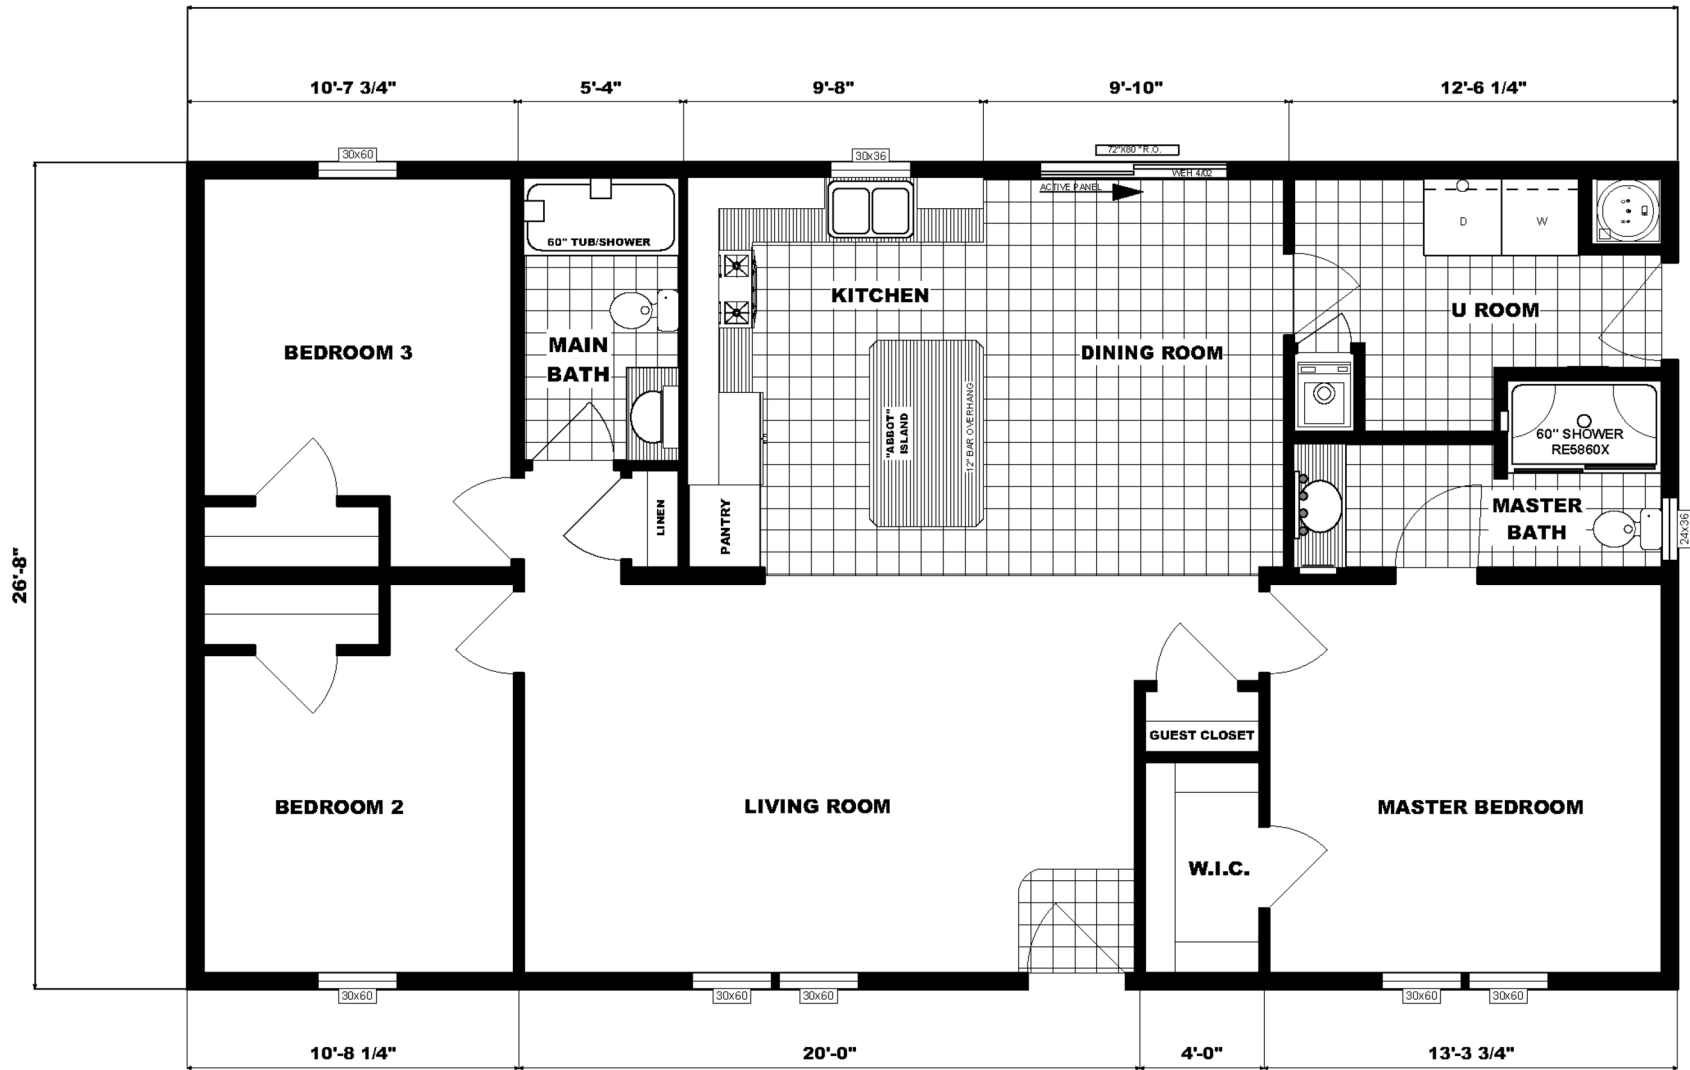

# NETR G-3160

26'8" x 48' | 3 Bed 2 Bath | 1,277 sq. ft.

45 Portland Rd., Gray, ME 04039 • (207) 572-3258 • sales@americanmodular.me  
www.americanmodular.me