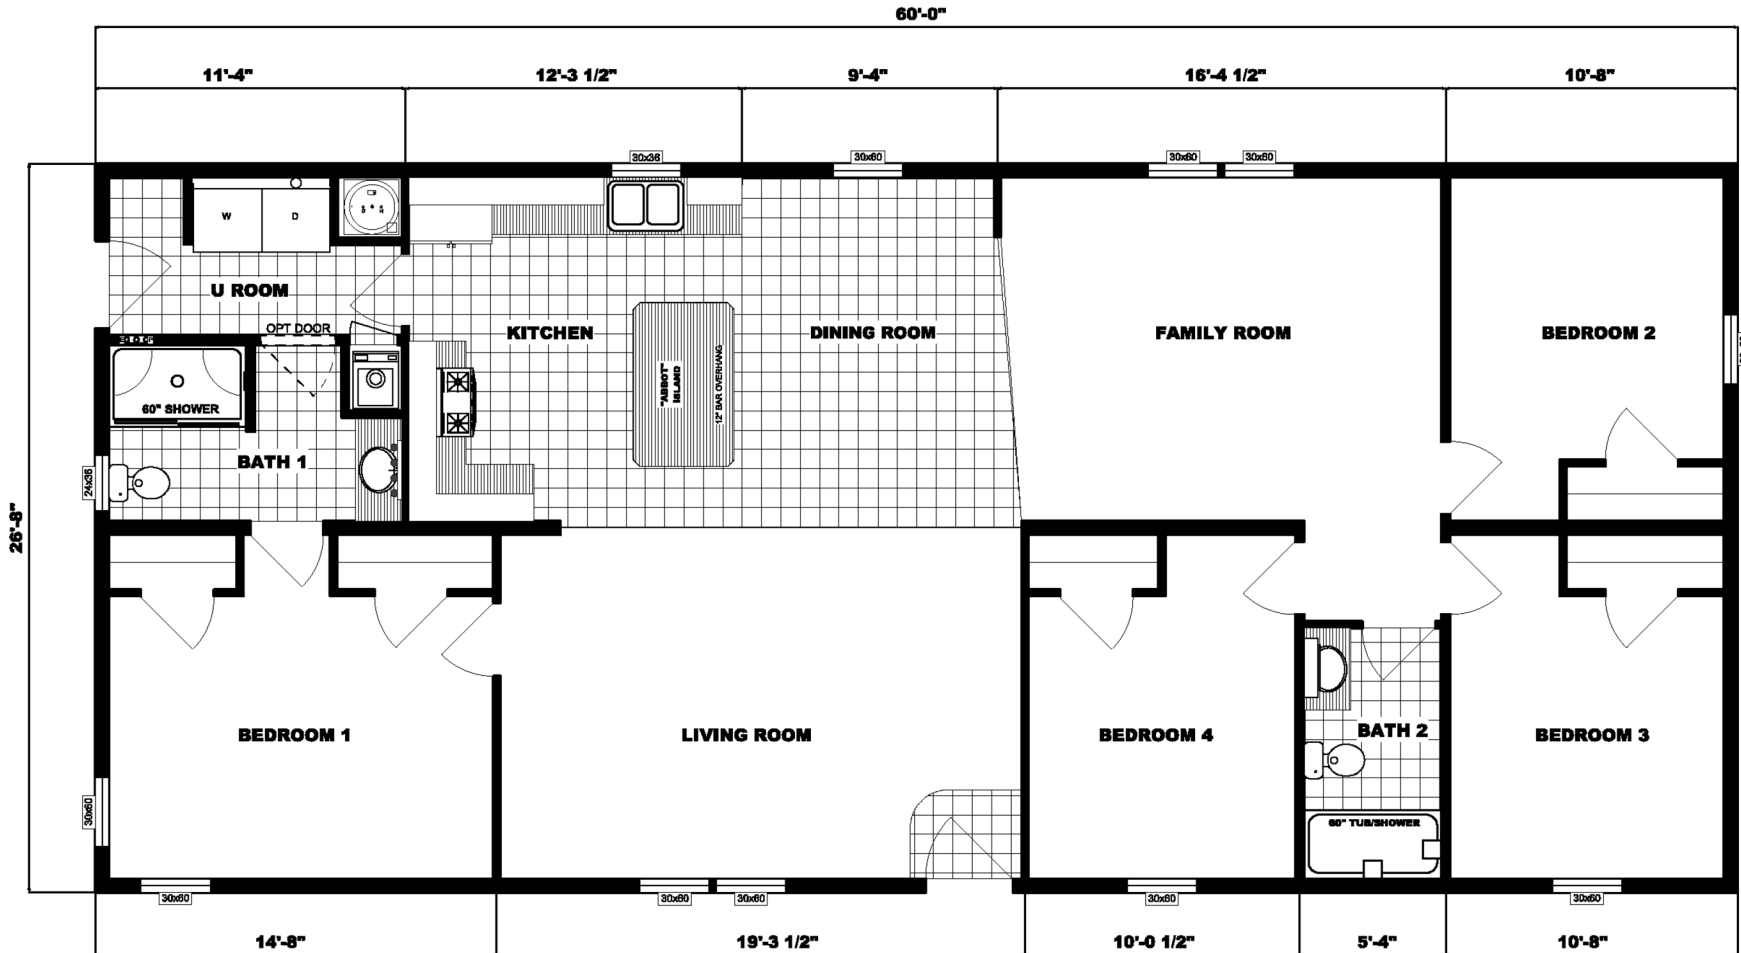

AMERICAN MODULAR

NETR G-3567

26'8" x 60' | 4 Bed 2 Bath | 1,600 sq. ft.

45 Portland Rd., Gray, ME 04039 • (207) 572-3258 • sales@americanmodular.me
www.americanmodular.me