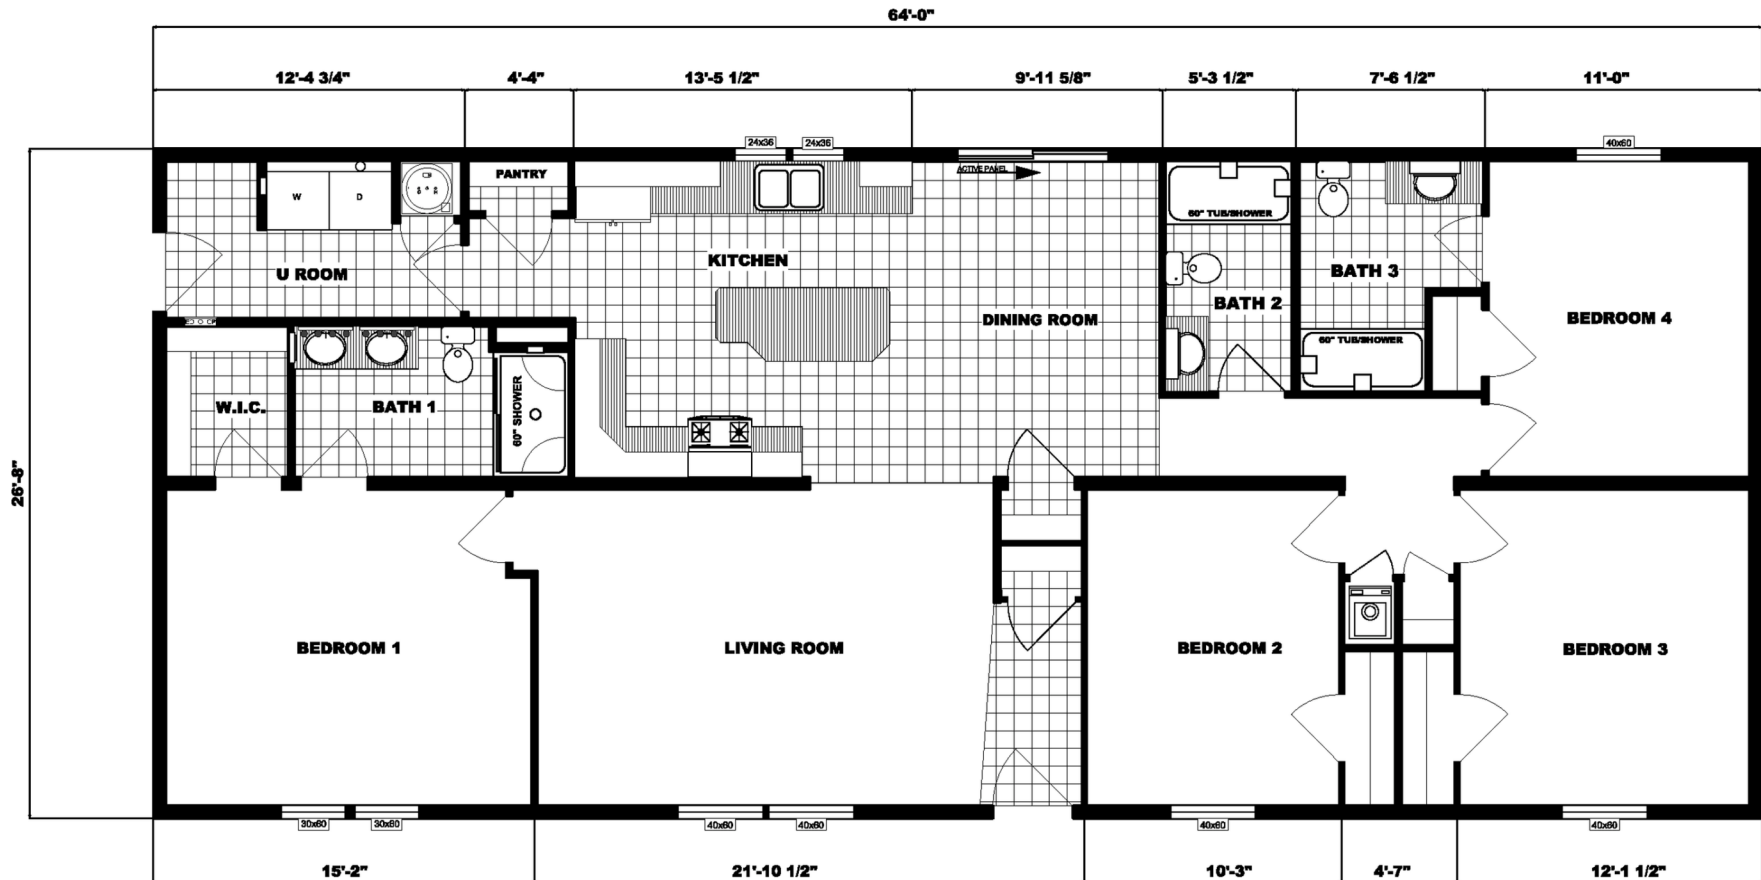

AMERICAN MODULAR

NETR G-3604

26'8" x 64' | 3 Bed 2 Bath | 1,706 sq. ft.

45 Portland Rd., Gray, ME 04039 • (207) 572-3258 • sales@americanmodular.me
www.americanmodular.me