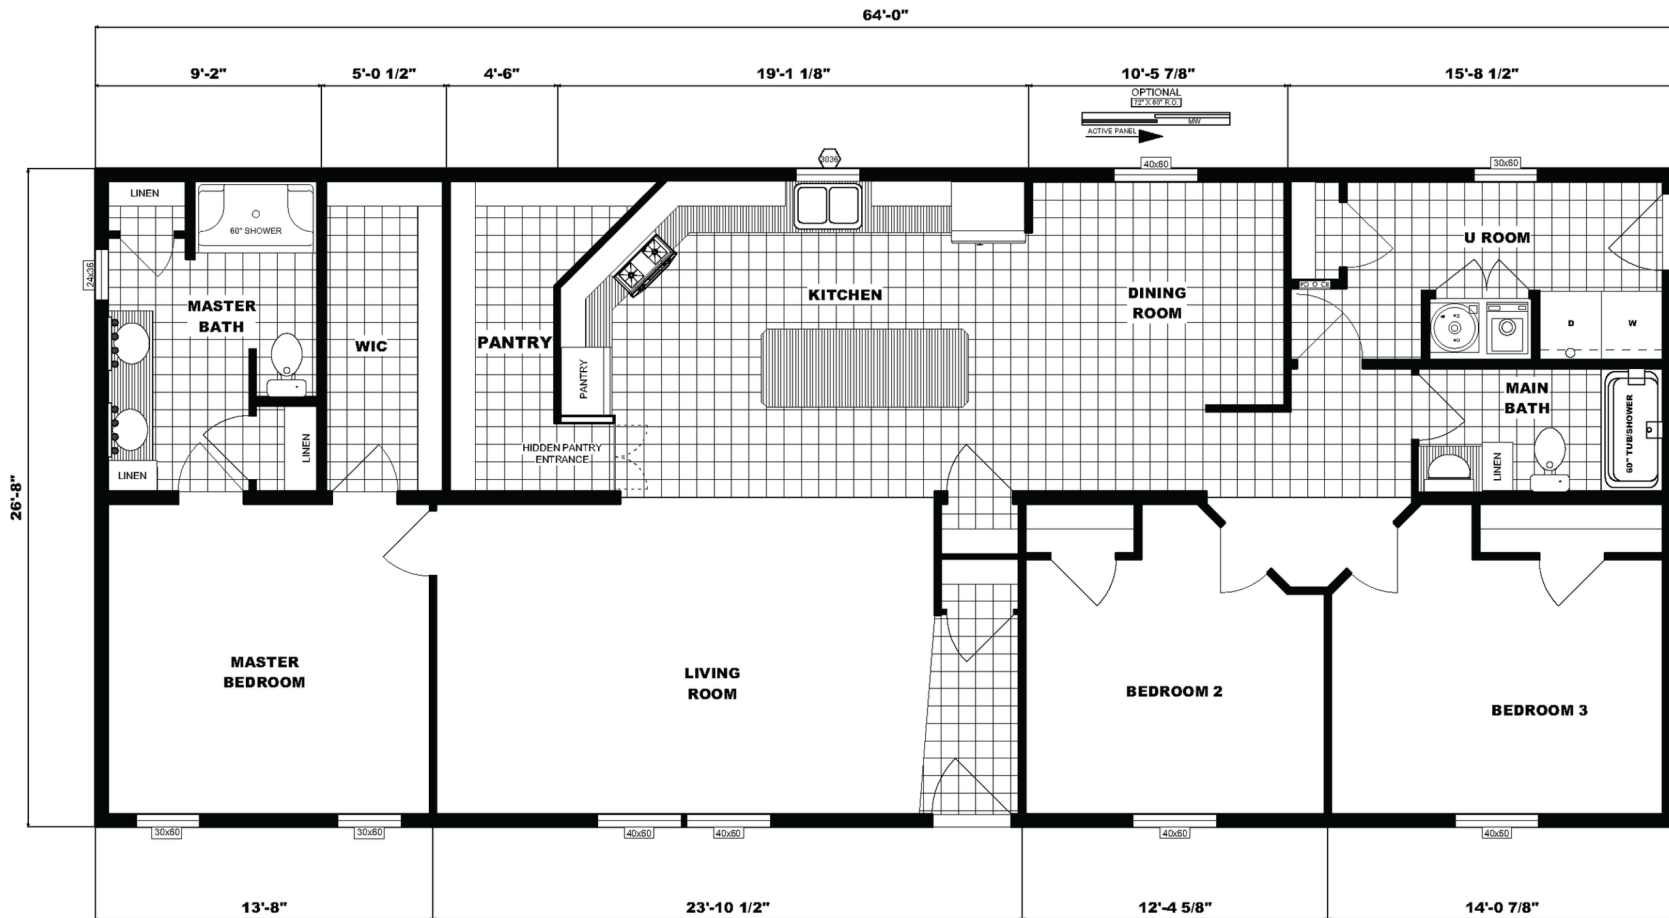

AMERICAN MODULAR

NETR G-3644

26'8" x 64' | 3 Bed 2 Bath | 1,706 sq. ft.

45 Portland Rd., Gray, ME 04039 • (207) 572-3258 • sales@americanmodular.me
www.americanmodular.me