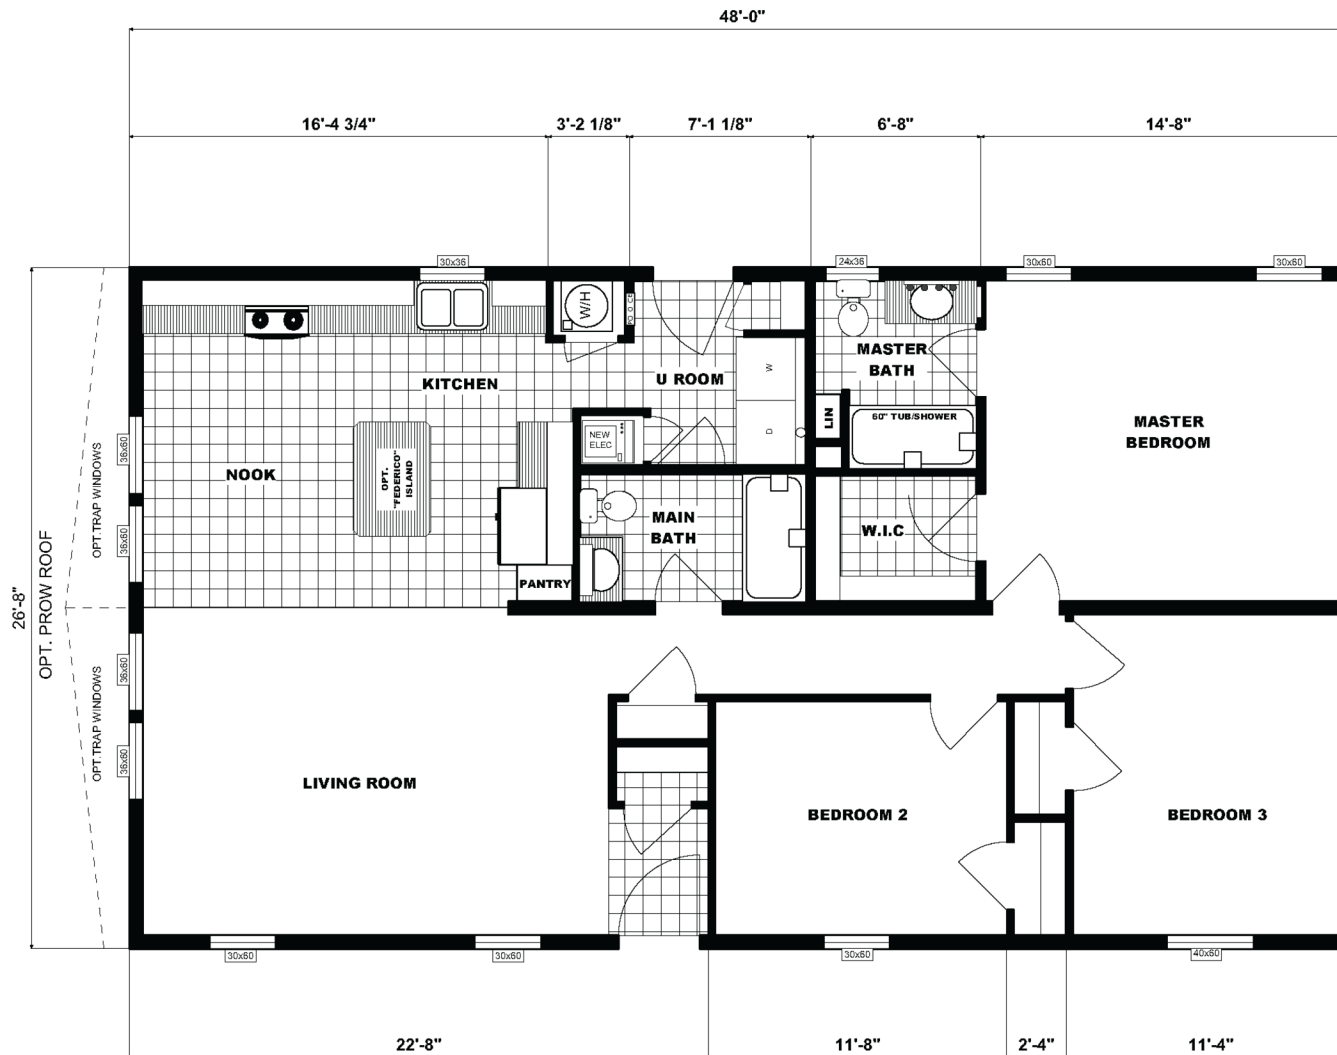

# NETR G-4000

26'8" x 48' | 3 Bed 2 Bath | 1,280 sq. ft.

45 Portland Rd., Gray, ME 04039 • (207) 572-3258 • sales@americanmodular.me  
www.americanmodular.me