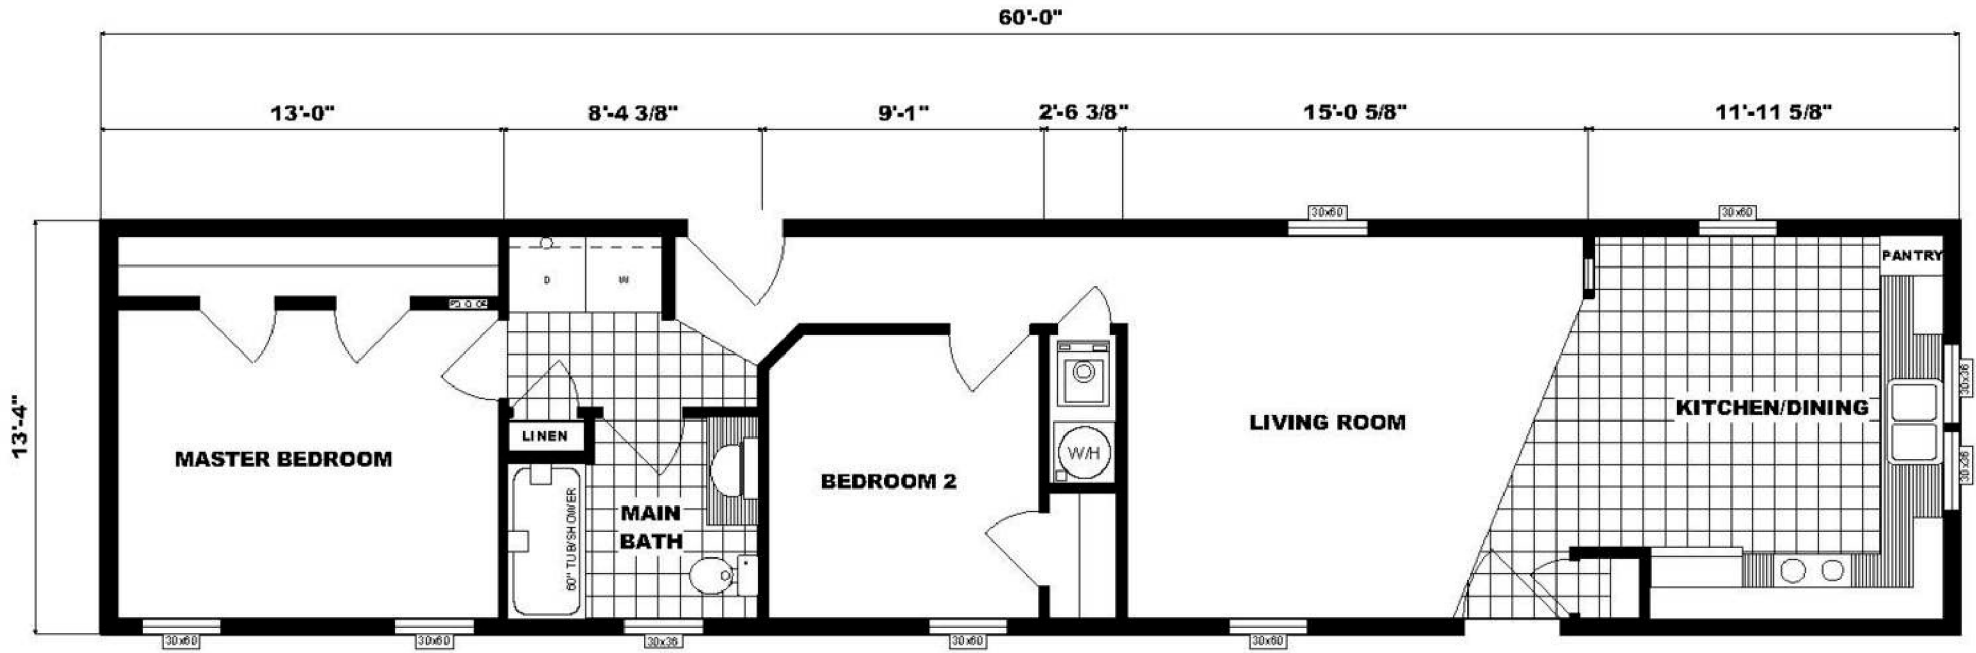

AMERICAN MODULAR

NETR G-598

13'4" x 60' | 2 Bed 1 Bath | 800 sq. ft.

45 Portland Rd., Gray, ME 04039 • (207) 572-3258 • sales@americanmodular.me
www.americanmodular.me