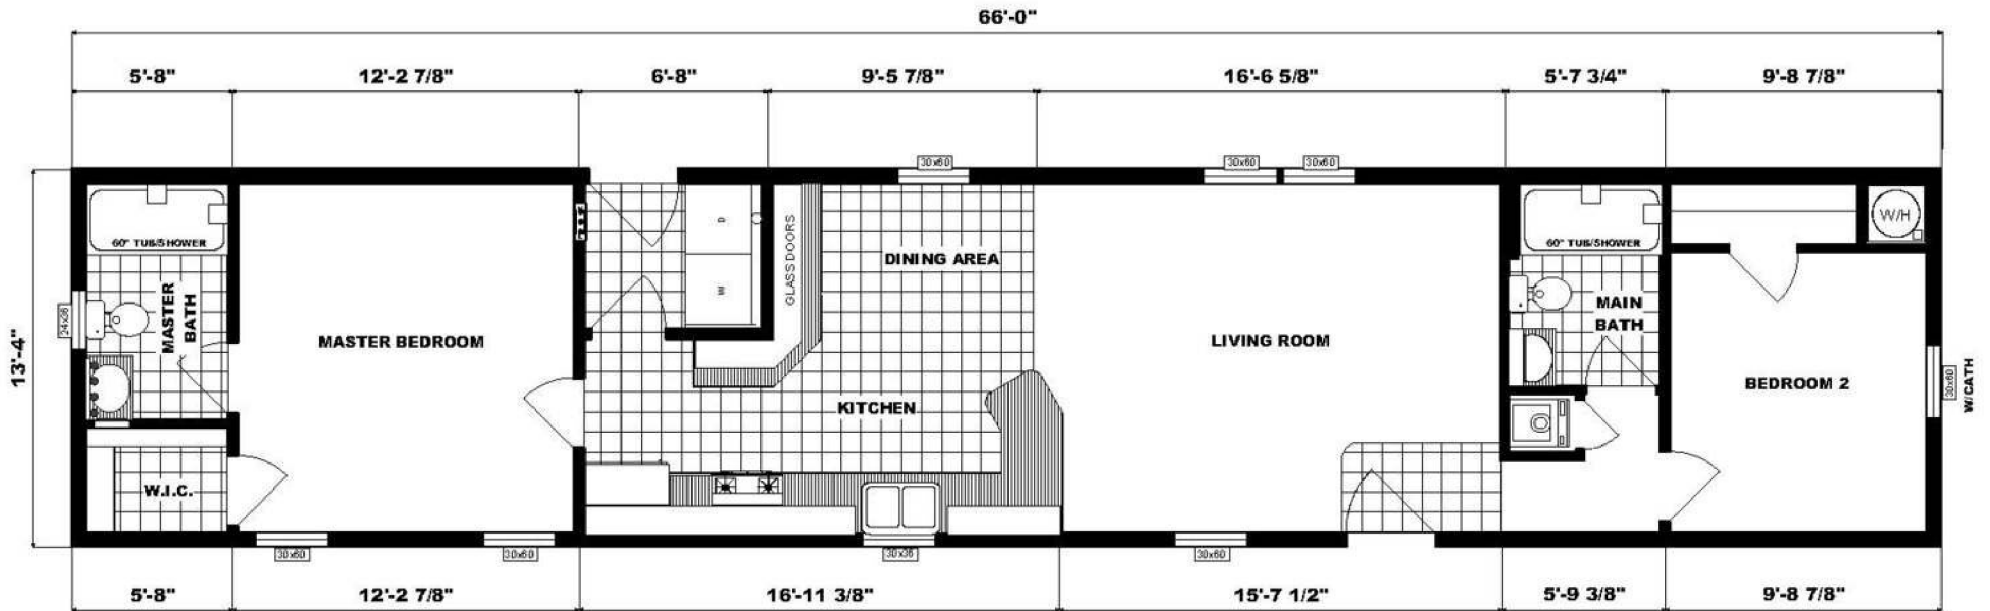

AMERICAN MODULAR

NETR G-618

13'4" x 66' | 2 Bed 2 Bath | 880 sq. ft.

45 Portland Rd., Gray, ME 04039 • (207) 572-3258 • sales@americanmodular.me
www.americanmodular.me