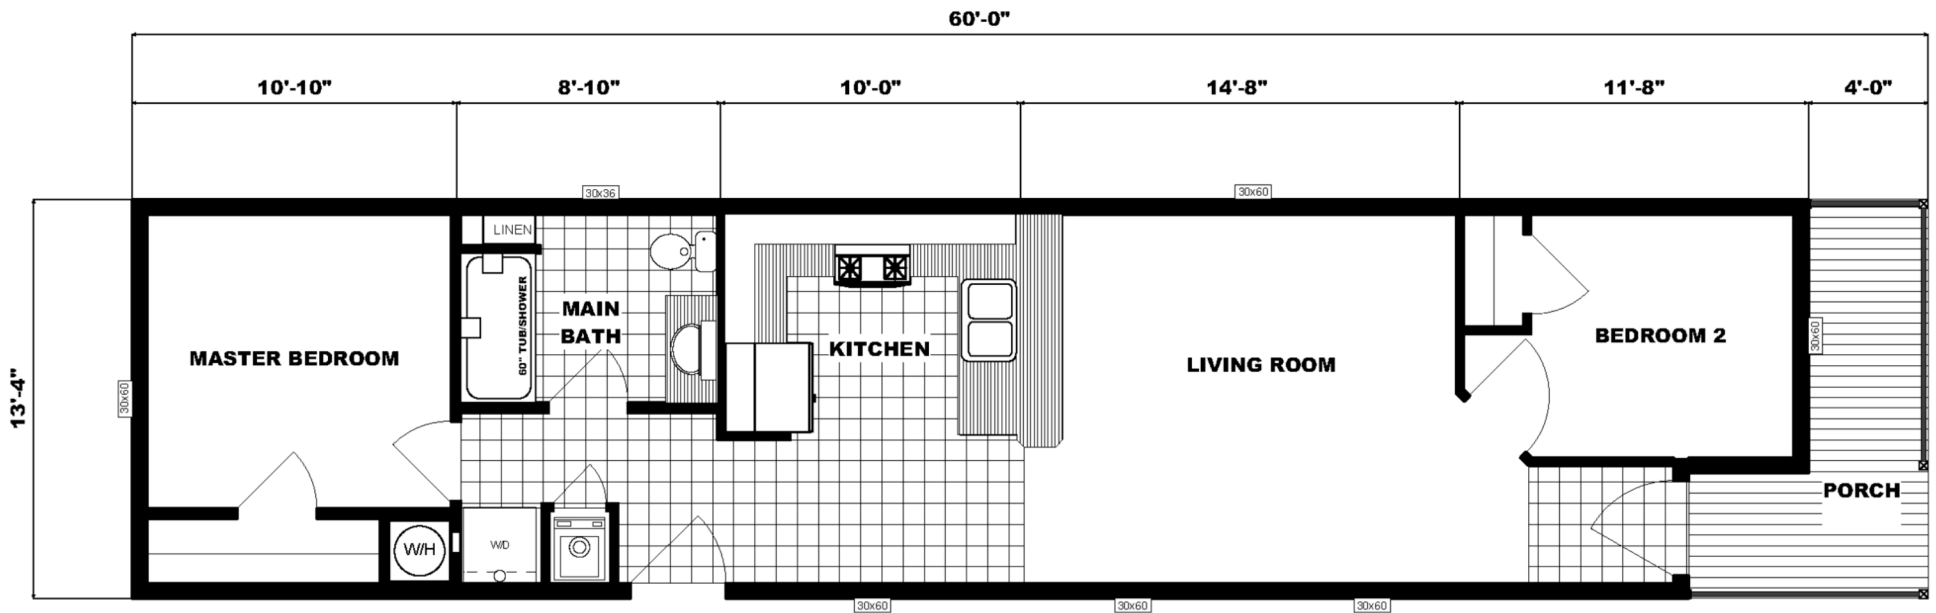

AMERICAN MODULAR

NETR G-633

13'4" x 60' | 2 Bed 1 Bath | 730 sq. ft.

45 Portland Rd., Gray, ME 04039 • (207) 572-3258 • sales@americanmodular.me
www.americanmodular.me