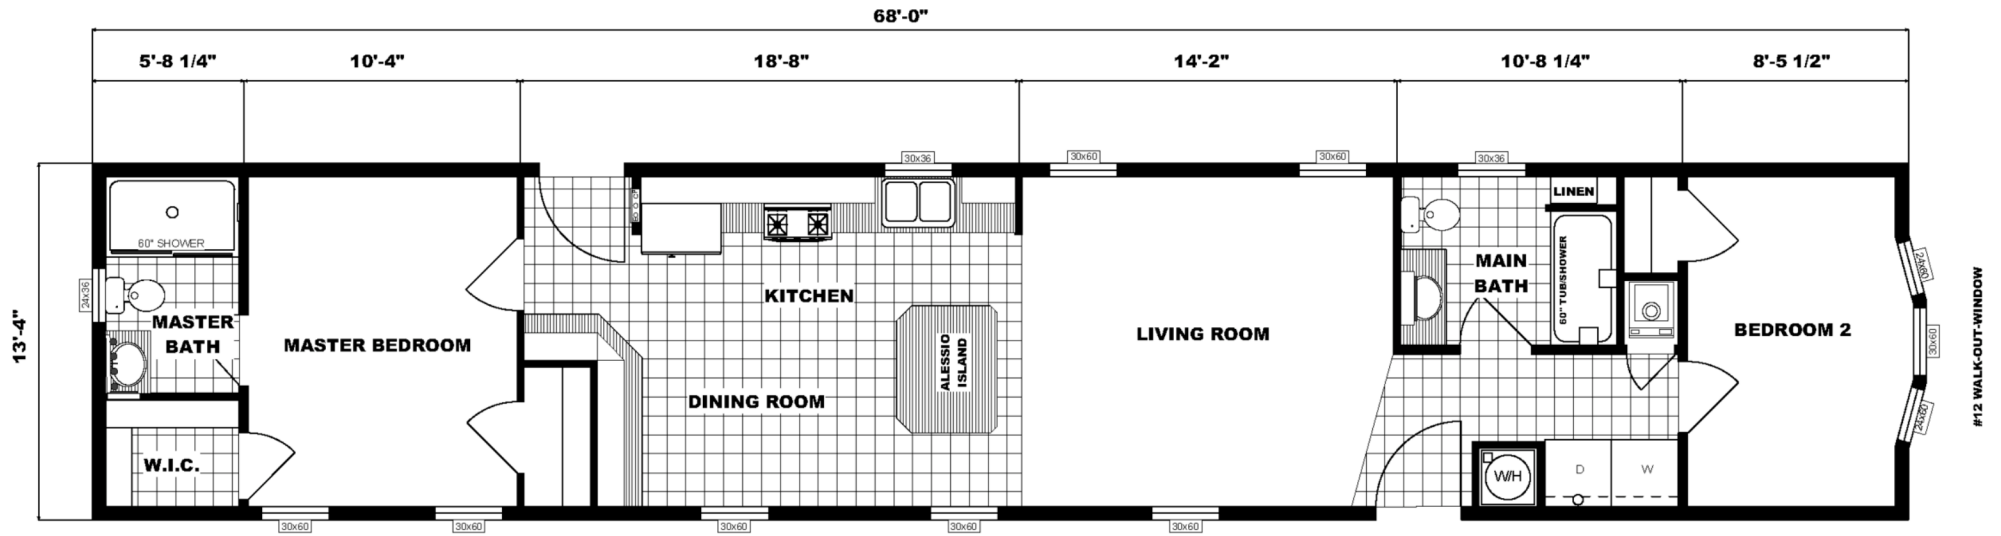

AMERICAN MODULAR

NETR G-634

13'4" x 68' | 2 Bed 2 Bath | 907 sq. ft.

45 Portland Rd., Gray, ME 04039 • (207) 572-3258 • sales@americanmodular.me
www.americanmodular.me