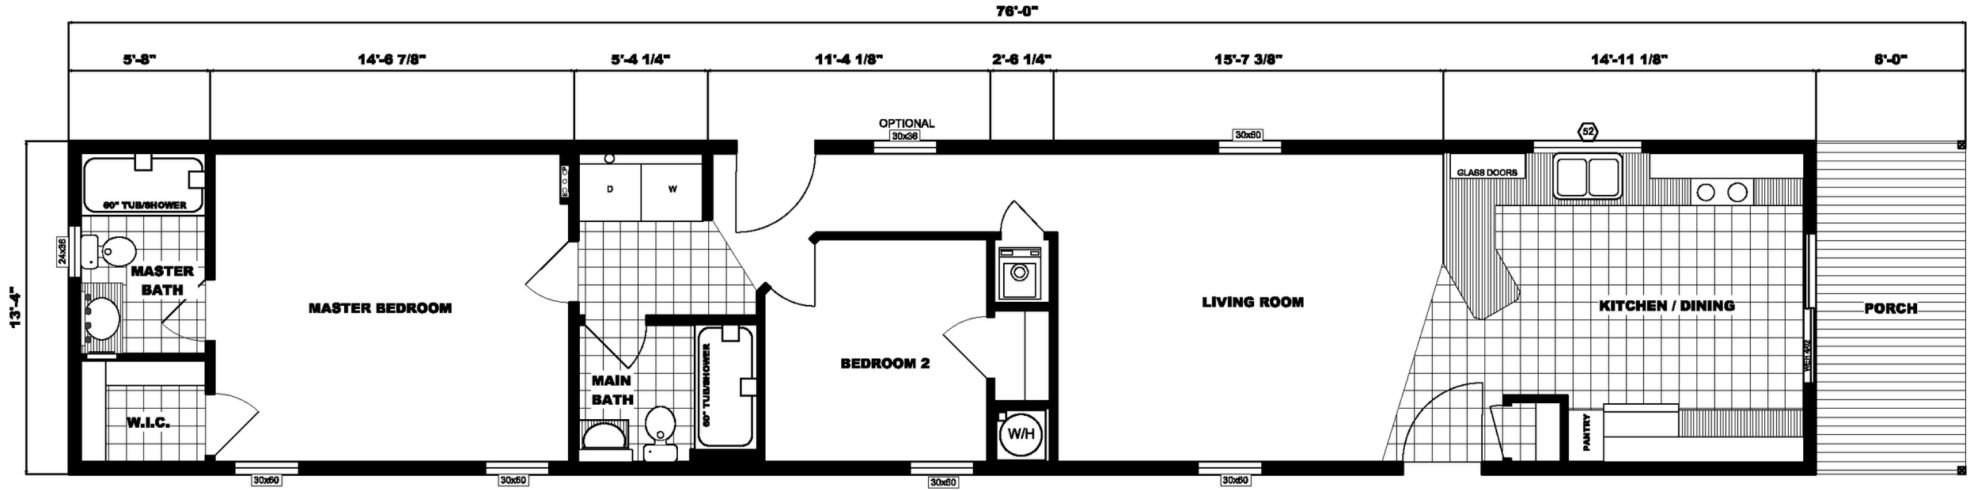

AMERICAN MODULAR

NETR G-641

13'4" x 76' | 2 Bed 2 Bath | 1,013 sq. ft.

45 Portland Rd., Gray, ME 04039 • (207) 572-3258 • sales@americanmodular.me
www.americanmodular.me