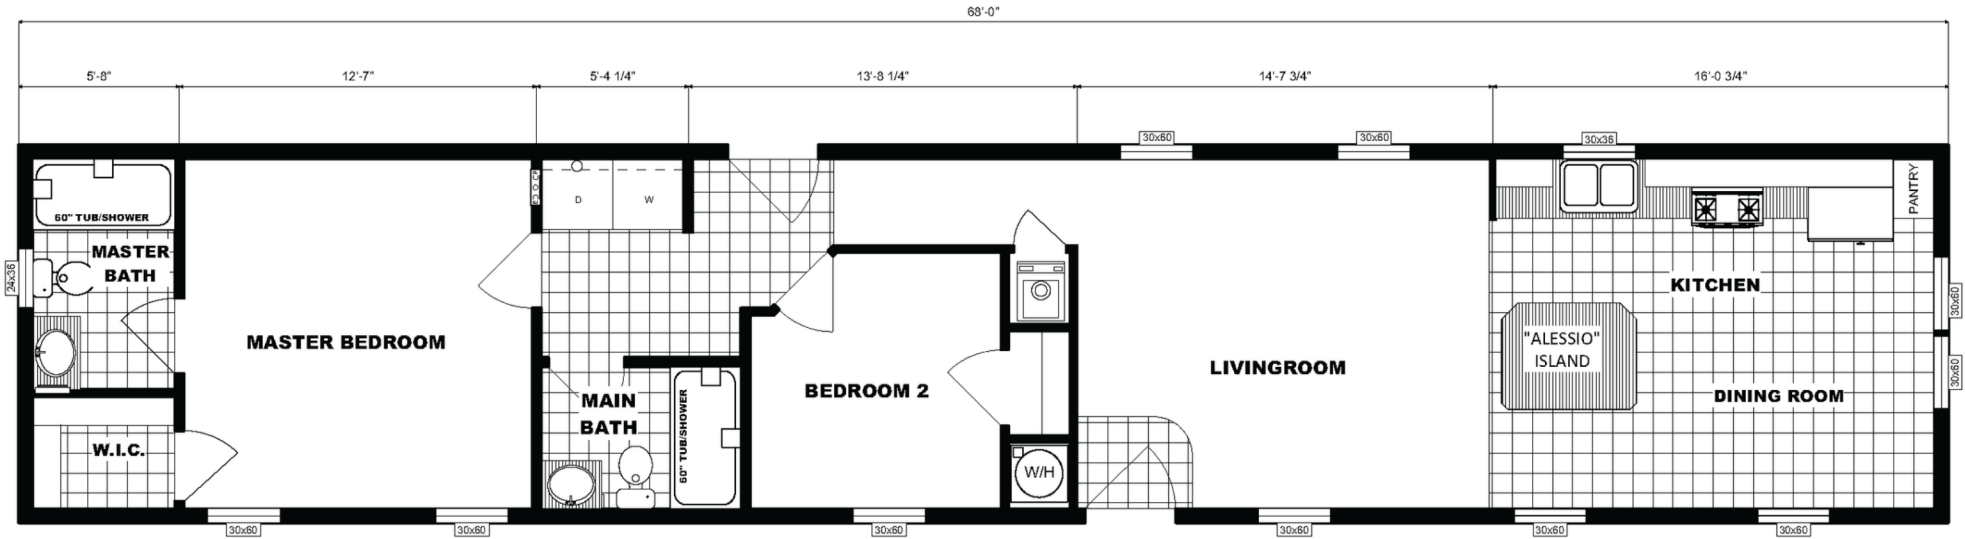

AMERICAN MODULAR

NETR G-646

13'4" x 68' | 2 Bed 2 Bath | 907 sq. ft.

45 Portland Rd., Gray, ME 04039 • (207) 572-3258 • sales@americanmodular.me
www.americanmodular.me