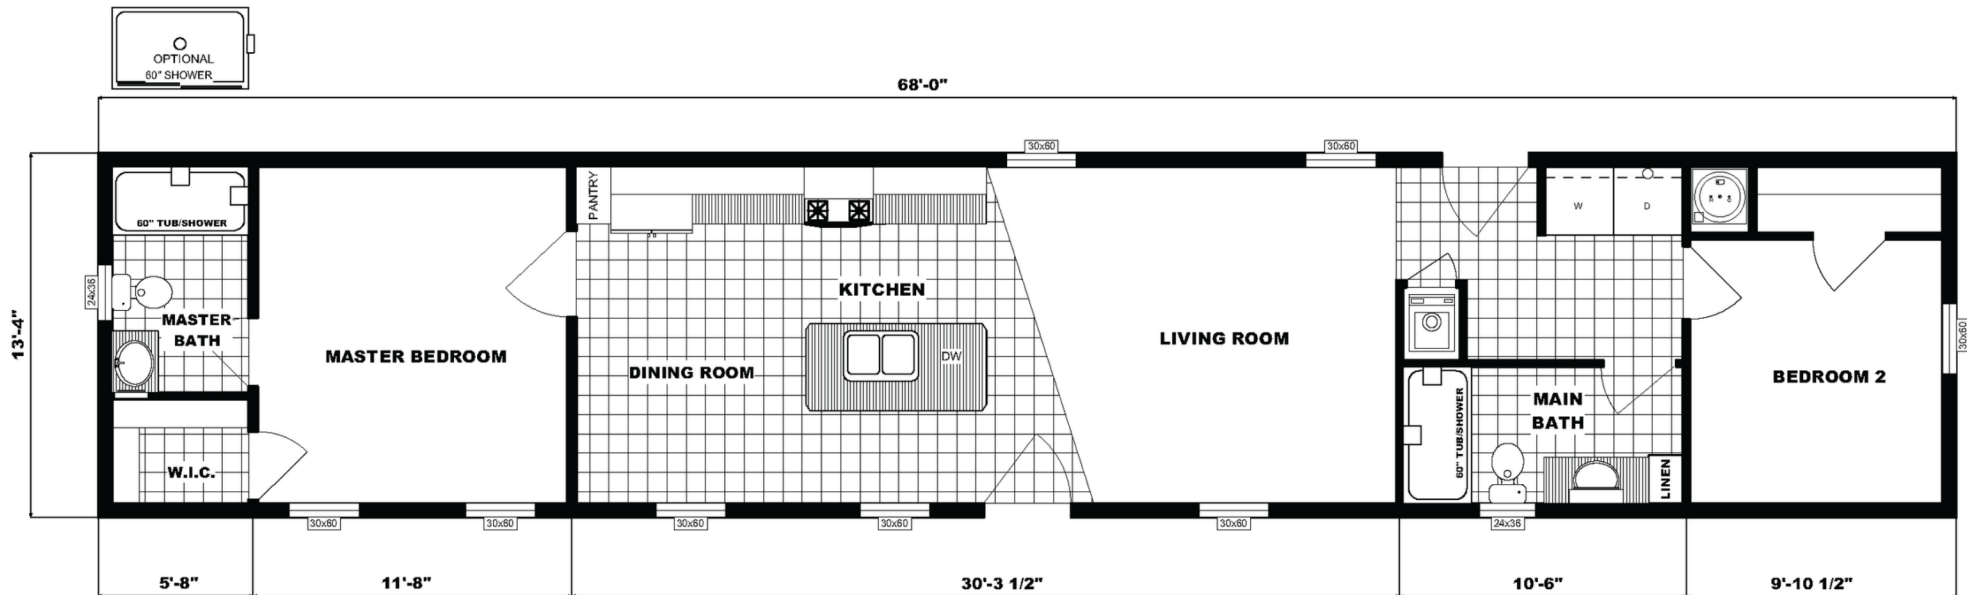

AMERICAN MODULAR

NETR G-648

13'4" x 68' | 2 Bed 2 Bath | 907 sq. ft.

45 Portland Rd., Gray, ME 04039 • (207) 572-3258 • sales@americanmodular.me
www.americanmodular.me