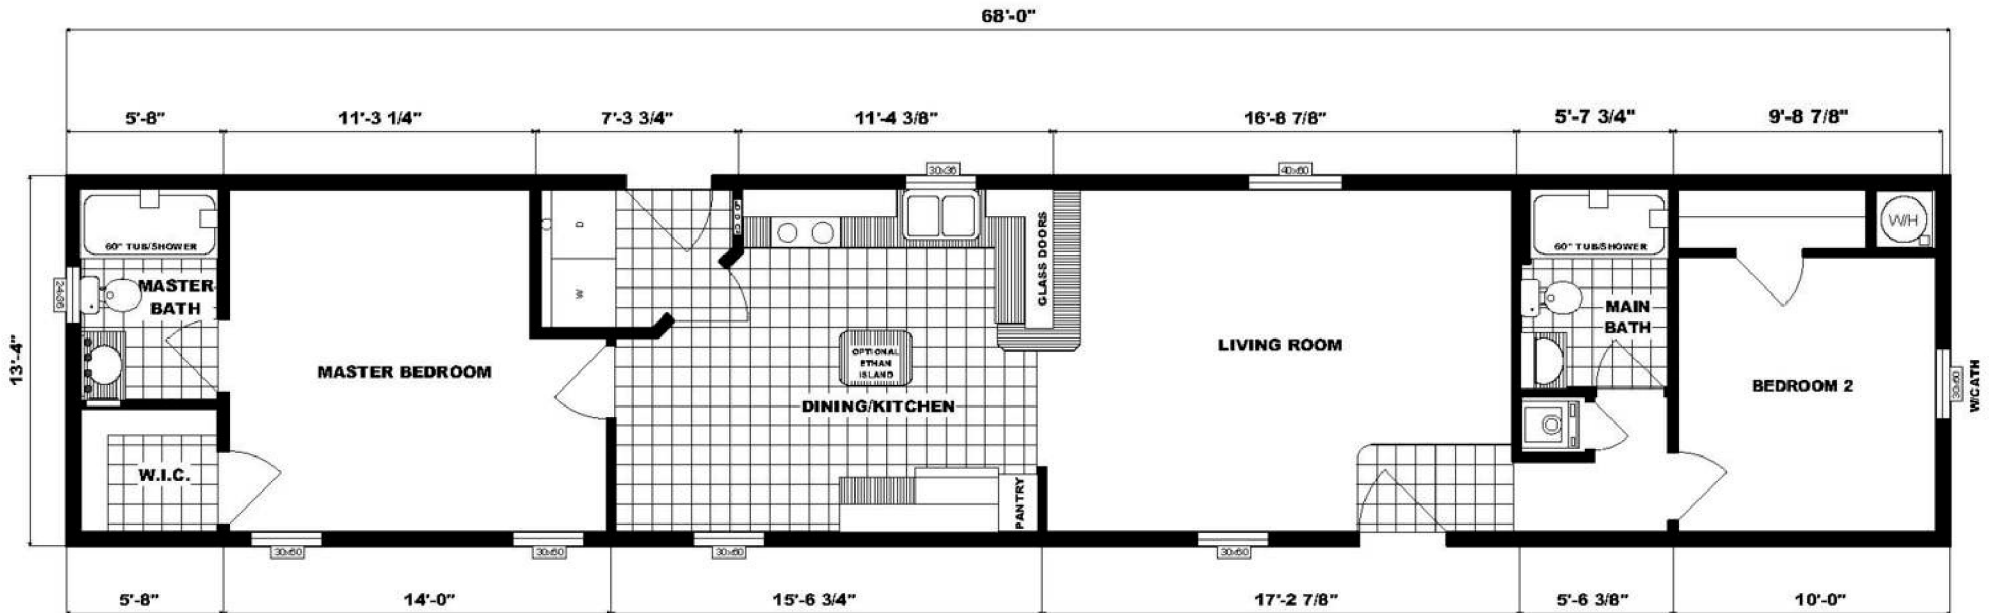

AMERICAN MODULAR

NETR GH-577

13'4" x 68' | 2 Bed 2 Bath | 906 sq. ft.

45 Portland Rd., Gray, ME 04039 • (207) 572-3258 • sales@americanmodular.me
www.americanmodular.me