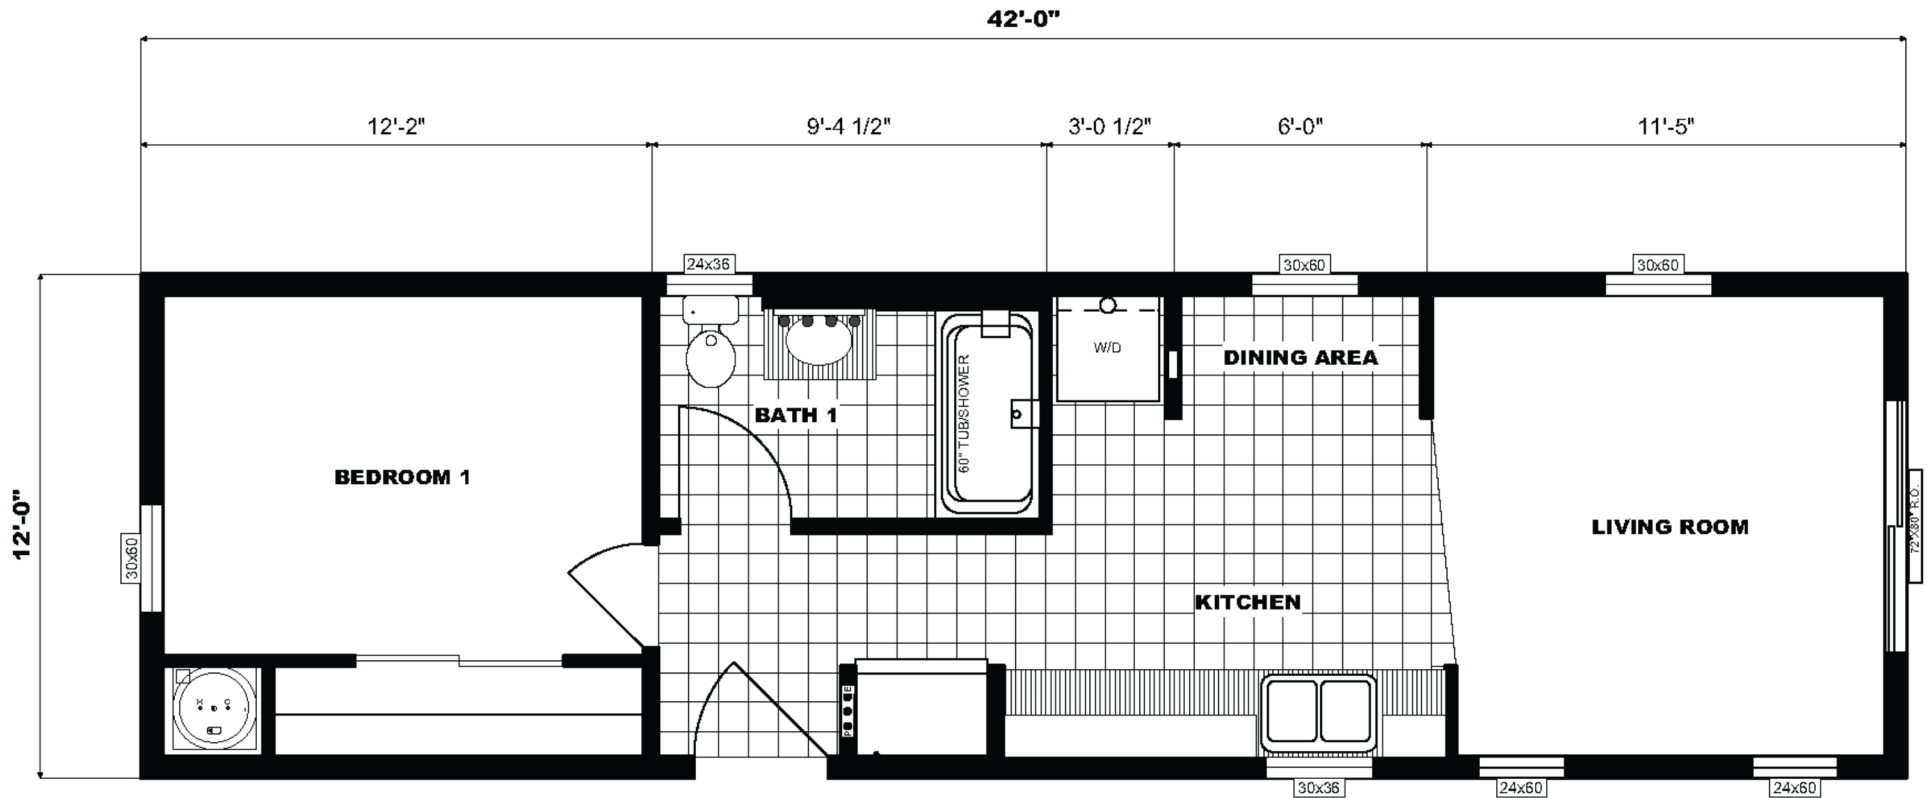

AMERICAN MODULAR

PG-370

12x42 | 1 Bed 1 Bath | 504 sq. ft.

45 Portland Rd., Gray, ME 04039 • (207) 572-3258 • sales@americanmodular.me
www.americanmodular.me