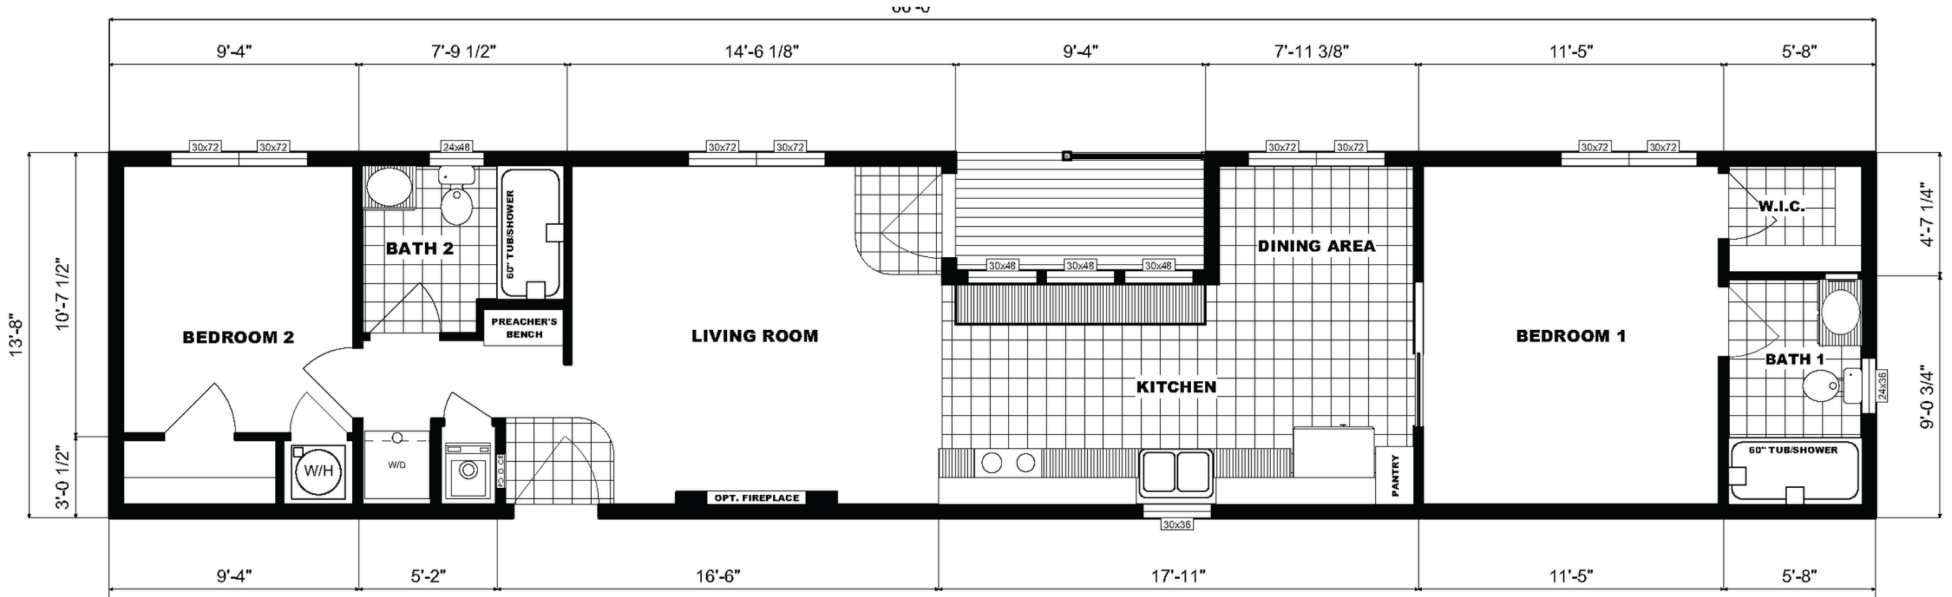

AMERICAN MODULAR

ZK-1100

14x66 | 2 Bed 2 Bath | 902 sq. ft.

45 Portland Rd., Gray, ME 04039 • (207) 572-3258 • sales@americanmodular.me
www.americanmodular.me